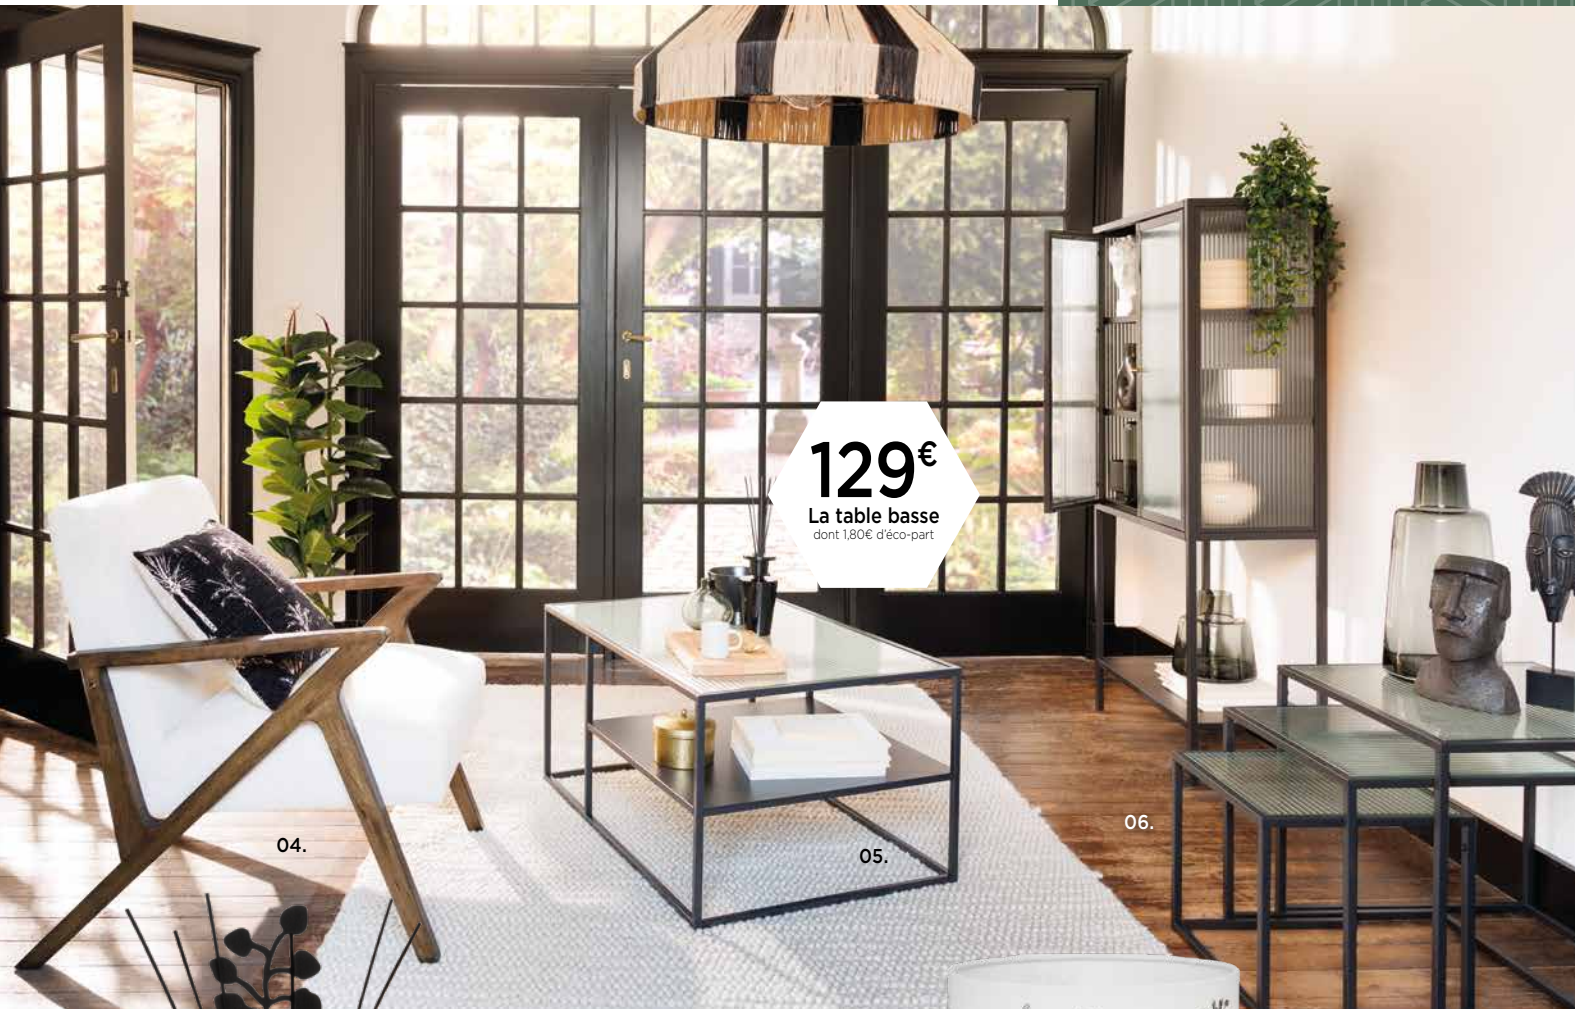

129€
La table basse
dont 1,80€ d'éco-part

04.

05.

06.

01. Fauteuil velours CHIARA - 179145C L. 77,5 x P. 71,5 x H. 60 cm. Contreplaqué, mousse et bois d'hévéa. 02. à 03. Gamme BENICIO - MDF et polyester : 02. Pouf pliant double - 192923 - L. 76 x P. 38 x H. 38 cm ; 03. Pouf pliant - 192922 - L. 38 x P. 38 x H. 38 cm. 04. Fauteuil CHEN ORAC 194623A/B - L. 81,5 x P. 75 x H. 67,5 cm. MDF et bois d'hévéa. Existe en 2 coloris : jade et ivoire. 249€ dont 2,05€ d'éco-part. 05. à 06. Gamme ALDIR - Métal et verre trempé : 05. Table basse - 194647 - L. 90 x P. 60 x H. 45 cm ; 06. Lot de 3 tables café - 192905 L. 50 x P. 50 x H. 50 cm. 99,99€ dont 0,97€ d'éco-part. 07. à 08. Gamme COSY - Verre : 07. Diffuseur eucalyptus 500 ml - 192753B L. 10,3 x P. 10,3 x H. 16,2 cm ; 08. Bougie parfumée 280 g - 192755A/B - D. 11 x P. 8,4 cm. Paraffine. Existe en 2 parfums : fleur d'oranger et eucalyptus. 09. Lampe BOTA 190622 - L. 22 x P. 22 x H. 33,5 cm. Métal et grès. 10. Horloge miroir DARIO - 193117 - D. 70 x P. 5,5 cm. Verre et métal. 11. Suspension 3 lampes JENA - 190645 - L. 25 x P. 25 x H. 26 cm. Métal. 12. Toile imprimée BOTA 193224 - L. 50 x P. 1,8 x H. 68 cm. Polyester et MDF. 13. Miroir MACHA - 193135 - L. 97 x P. 2,5 x H. 167 cm. Métal, aluminium et MDF. 159€. 14. Étagère GOTA - 194651 - L. 90 x P. 35 x H. 180 cm. Métal. 15. Palmier artificiel RIVI - 193742 - D. 50 x H. 52 cm. Polyéthylène et ciment. 16. Buffet 2 portes ALDIR - 185064 - L. 100 x P. 40 x H. 75 cm. Métal et verre trempé.