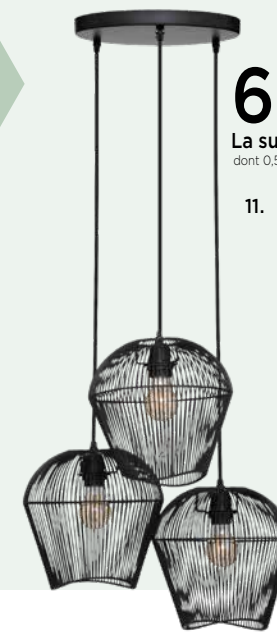

59€⁹⁹
L'horloge
dont 0,02€ d'éco-part

69€⁹⁹
La suspension
dont 0,50€ d'éco-part

11.

14€⁹⁹
La toile

12.