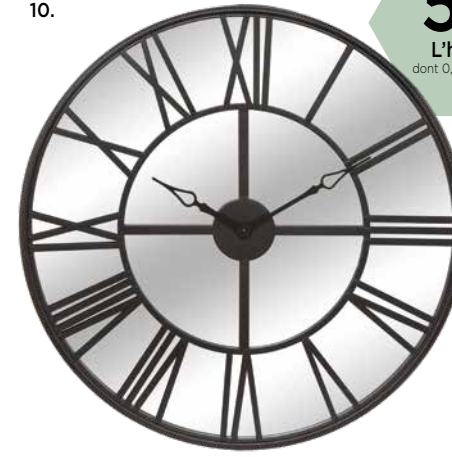

dont 13,50€ d'éco-part

01. Miroir BOTA - 193280 - L. 22 x P. 7 x H. 28,5 cm. Verre et MDF. **02. Horloge à poser FLAVIA** 193118 - L. 21 x P. 7 x H. 21 cm. Polystyrène, métal et MDF. **03. Lampe boule TIMEO** - 116289R - D. 13 x H. 24,7 cm. Coton et polyester. **04. à 05. Gamme SOREN** - MDF et polyester : **04. Pouf pliant double** - 192919 - L. 76 x P. 38 x H. 38 cm ; **05. Pouf pliant** - 192918 - L. 38 x P. 38 x H. 38 cm. **06. Cendrier BOTA** - 193250 - D. 12,3 x P. 8 cm. Dolomite et métal. **07. Bougie parfumée MARCO** - Existe en 2 tailles : 192700A/B/C 350 g - D. 10 cm. **9,99€** ; 192701A/B/C - 620 g - D. 12 cm. **14,99€**. Grès et paraffine. Existe en 3 parfums : grenade noire, bois sauvage et jasmin précieux. **08. à 09. Gamme ORIGINS** Métal et bois : **08. Buffet 2 portes** - 185070 - L. 115 x P. 40 x H. 80 cm ; **09. Chiffonnier 3 tiroirs** 185068 - L. 49 x P. 33 x H. 74 cm. **10. Mémoto BOTA** - 193200 - L. 54 x P. 1,9 x H. 76 cm. MDF. **29,99€**. **11. Cadre photo CRISTINA** - 193176 - L. 22 x P. 6,5 x H. 30 cm. Métal et verre. **12. Plante artificielle BOTA** - 193717A/B - D. 9,8 x H. 14 cm. Grès et polyéthylène. Existe en 2 coloris : pot clair et pot foncé. **13. Pot pourri plateau en bois PAOLA 140 g** - 187620A/C - D. 28 x H. 3,5 cm. Bois de manguiier et plantes séchées. Existe en 2 parfums : vanille et fruits rouges. **14. Pêle-mêle 3 photos RACHEL** - 193177 - L. 35 x P. 0,8 x H. 16 cm. Laiton et verre. **15. Panier BOTA** - 192992 - Existe en 3 tailles : S : D. 24 x H. 28 cm. **7,99€** dont 0,03€ d'éco-part ; M : D. 28 x H. 32,5 cm. **11,99€** dont 0,03€ d'éco-part ; L : D. 33 x H. 36,5 cm. **19,99€** dont 0,03€ d'éco-part. **16. Canapé 3 places JULES** 179191A L. 187 x P. 97 x H. 83 cm. Aggloméré et bois de pin.

149€
Le fauteuil
dont 2,05€ d'éco-part

01.

33€⁹⁹
Le pouf pliant
double
dont 0,97€ d'éco-part

02.

19€⁹⁹
Le pouf pliant
dont 0,61€ d'éco-part

03.

ESPRIT Métal

10.